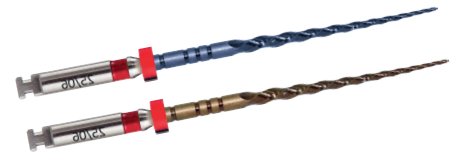

## MOTEUR ENDO AVEC LOCALISATEUR D'APEX LE MOTEUR ENDO SANS FIL AVEC LOCALISATEUR D'APEX INTÉGRÉ

**+** 10 PLAQUETTES DE LIMES  
AU CHOIX DANS LE CATALOGUE

**1190 €<sup>TTC</sup>**

Disponible chez votre revendeur